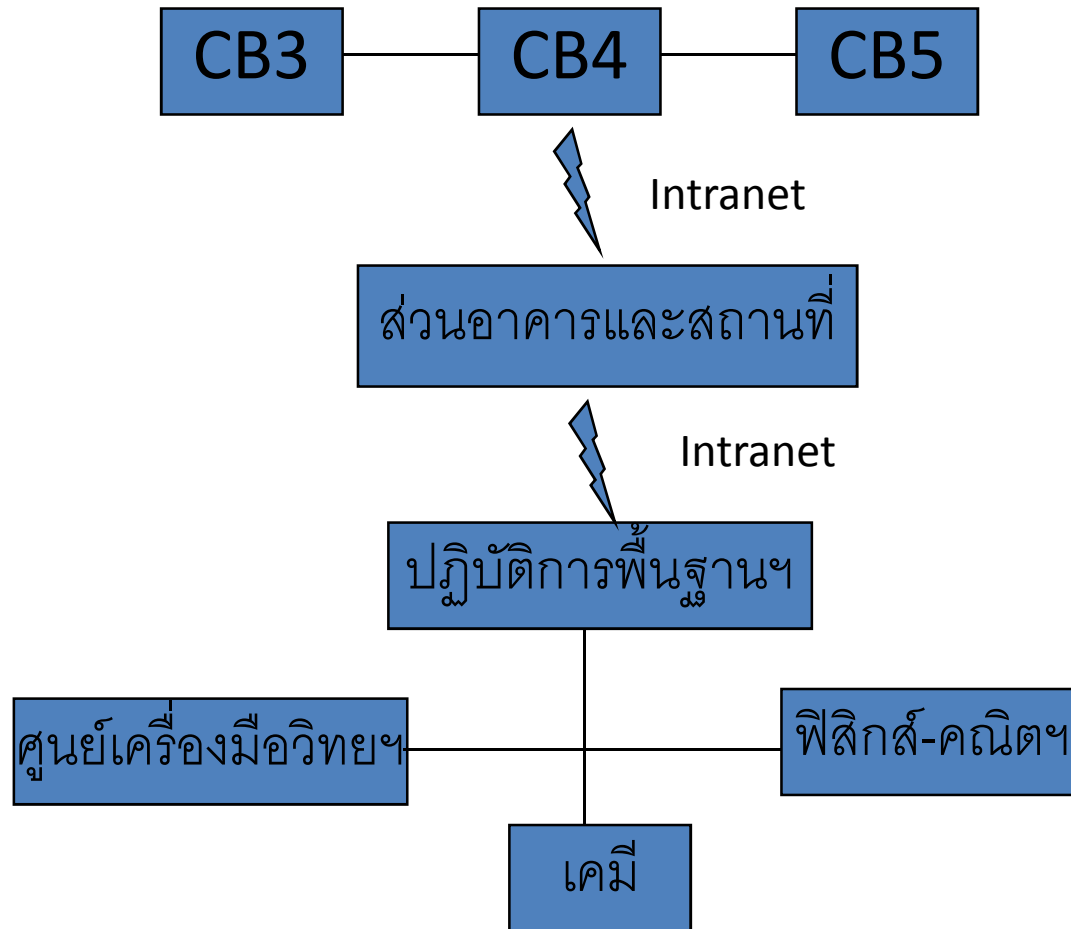

ระบบ Fire Alarm

ส่วนอาคารและสถานที่ติดตั้งระบบแจ้งเหตุเพลิงไหม้ ภายในอาคารเรียนรวม 3,4,5 โดยมีศูนย์กลางที่อาคารเรียนรวม 4 และส่งสัญญาณผ่าน Intranet มายังศูนย์ควบคุมกลาง ส่วนอาคารและสถานที่เมื่อมีการแจ้งเหตุ หรืออุปกรณ์แจ้งเหตุเพลิงไหม้ทำงาน จะมีเสียงดัง และจะส่งสัญญาณไปห้องควบคุมกลาง เพื่อส่งเจ้าหน้าที่เข้าระงับเหตุ และช่วยเหลือ

Fire Alarm : ระบบแจ้งเหตุเพลิงไหม้		
สถานที่ติดตั้ง	ประเภท	จำนวน
CB3	In Door	7
CB4	In Door	8
CB5	In Door	7

การทำงานของระบบ Fire Alarm

อุปกรณ์แจ้ง
เหตุเพลิงไหม้
ชนิดดึง

- ติดตั้งอุปกรณ์แจ้งเหตุเพลิงไหม้
อาคารเรียนรวม 3,4,5